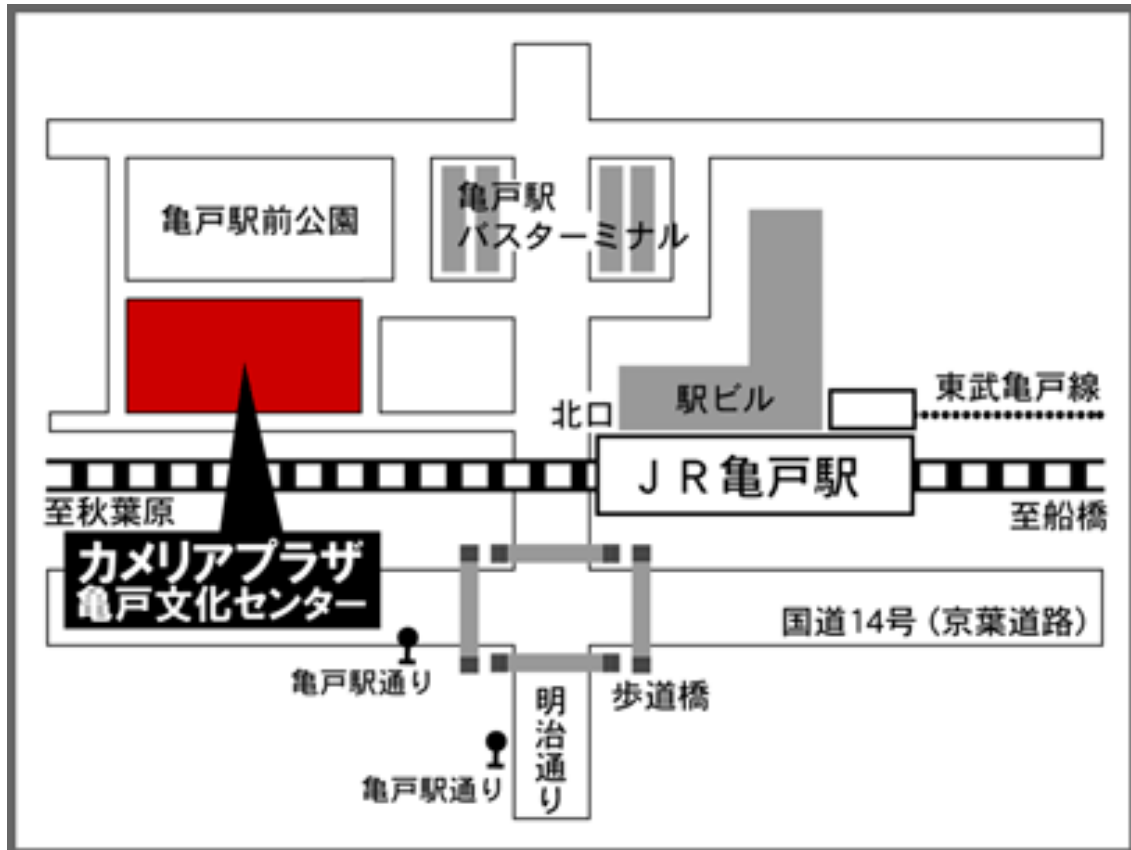

# 江東区亀戸文化センター

〒136-0071 東京都江東区亀戸 2-19-1 カメリアプラザ  
TEL 03-5626-2121 FAX 03-5626-2120

- JR 総武線「亀戸駅」下車 徒歩2分
- 東武亀戸線「亀戸駅」下車 徒歩2分